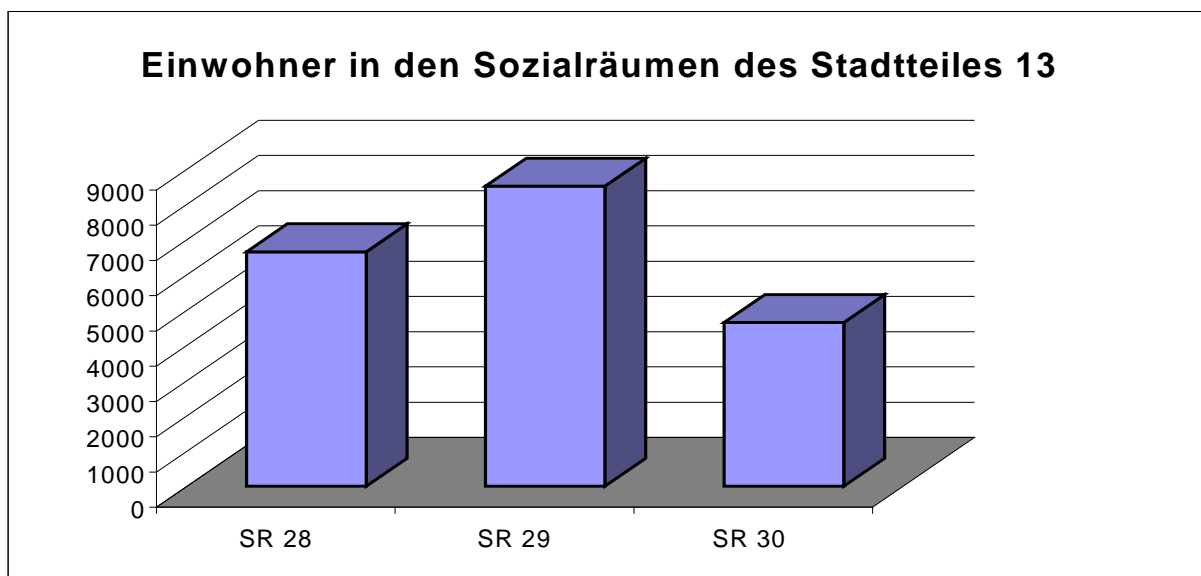

**Anlage 3 Einwohner
 Stadtteil (13) "Karlshorst"**

Stadtteil	SR	Altersgruppe	Einwohner Gesamt	Einwohner		Deutsche	Ausländer
				männlich	weiblich		
13	28, 29, 30	Summe Einwohner Stadtteil 9	19822	9527	10295	19028	794
		0- bis unter 6-Jährige	1088	549	539	1068	20
		6- bis unter 14-Jährige	1094	559	535	1033	61
		14- bis unter 18-Jährige	920	462	458	897	23
		18- bis unter 25-Jährige	1675	809	866	1583	92
		25- bis unter 45-Jährige	6805	3422	3383	6396	409
		45- bis unter 55-Jährige	2707	1361	1346	2603	104
		55- bis unter 65-Jährige	2210	1074	1136	2164	46
		65- bis unter 75-Jährige	1967	887	1080	1937	30
75 und älter	1356	404	952	1347	9		

Datengrundlage: Statistisches Landesamt Berlin, Melderechtlich registrierte Einwohner am Ort der Hauptwohnung am 31.12.2004

Entwicklung Kleinkinder von 1 bis 3 Jahren

Sozialraum	0 bis 3 Jahre			
	31.12.2002	31.12.2003	31.12.2004	31.12.2005
28	238	259	244	177
29	266	272	293	231
30	186	180	187	141