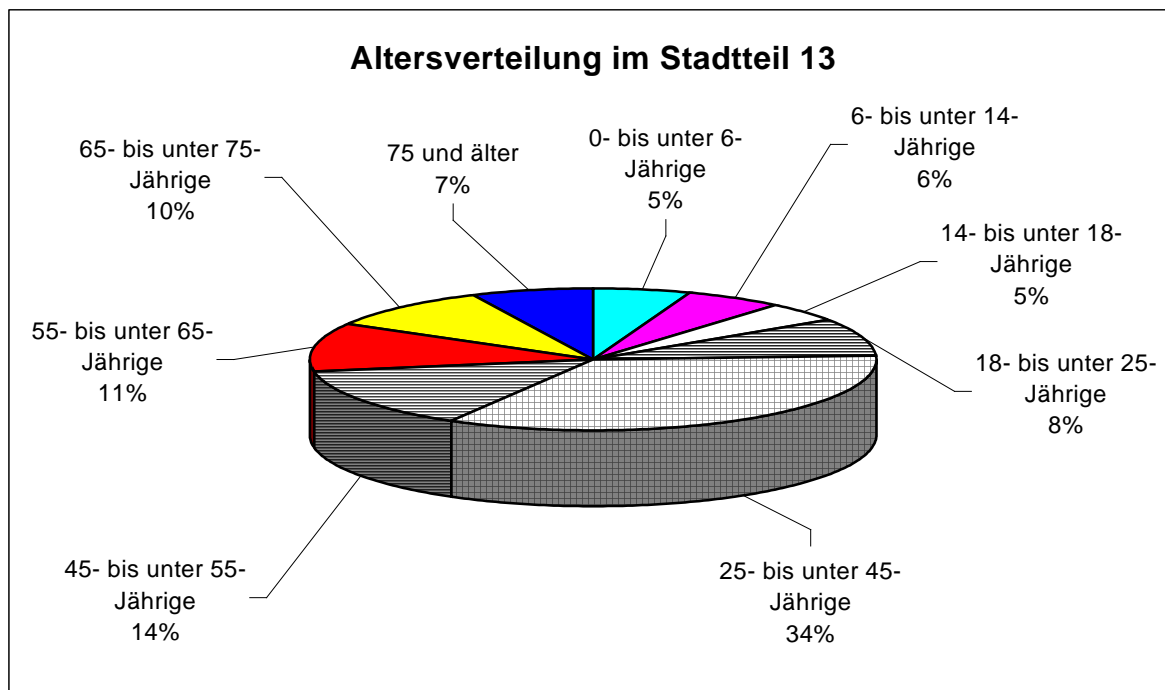

**Anlage 3 Einwohner
 Stadtteil (13) "Karlshorst"**

Stadtteil	SR	Altersgruppe	Einwohner Gesamt	Einwohner		Deutsche	Ausländer
				männlich	weiblich		
13	28, 29, 30	Summe Einwohner Stadtteil 9	19822	9527	10295	19028	794
		0- bis unter 6-Jährige	1088	549	539	1068	20
		6- bis unter 14-Jährige	1094	559	535	1033	61
		14- bis unter 18-Jährige	920	462	458	897	23
		18- bis unter 25-Jährige	1675	809	866	1583	92
		25- bis unter 45-Jährige	6805	3422	3383	6396	409
		45- bis unter 55-Jährige	2707	1361	1346	2603	104
		55- bis unter 65-Jährige	2210	1074	1136	2164	46
		65- bis unter 75-Jährige	1967	887	1080	1937	30
75 und älter	1356	404	952	1347	9		

Datengrundlage: Statistisches Landesamt Berlin, Melderechtlich registrierte Einwohner am Ort der Hauptwohnung am 31.12.2004

Entwicklung Kleinkinder von 1 bis 3 Jahren

Sozialraum	0 bis 3 Jahre			
	31.12.2002	31.12.2003	31.12.2004	31.12.2005
28	238	259	244	177
29	266	272	293	231
30	186	180	187	141